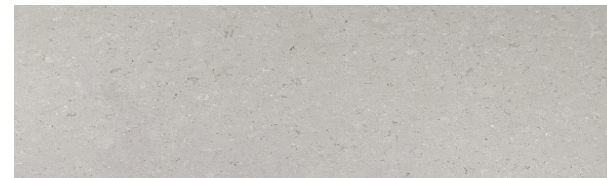

# ACABADOS

Estuco Marca con  
acabado Yi-plast

Plafón en Estuco  
Color Blanco

Madera Cumarú

Piedra Galarza  
Acabado Natural

# ACABADOS

Cancelería  
anticiclónica en  
Aluminio Negro  
Mate y Cristal  
Transparente

FACHADA

Recinto Volcánico  
Negro

PISO INTERIOR

Granito Antique Brown  
Leather

# ACABADOS

Alberca en Granito  
Antique Brown  
Flameado

Duela de Madera Piso de  
Ingeniería Vista Parquet  
Modelo Toasted Oak

COCINA

Meseta Caesarstone  
Modelo Clasmshell

TERRAZA

Granito Antique Brown  
Flameado